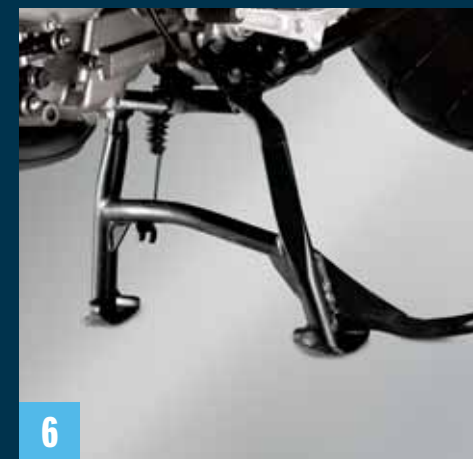

8 Vyšší sedlo

(bez vyobrazení)

V-Strom 650, všechny modelové roky

asi o 4 cm vyšší
obj. č.: 45100-06G10-H1N

V-Strom 1000, všechny modelové roky

asi o 2 cm vyšší
obj. č.: 45100-06G60-H1N

6

7