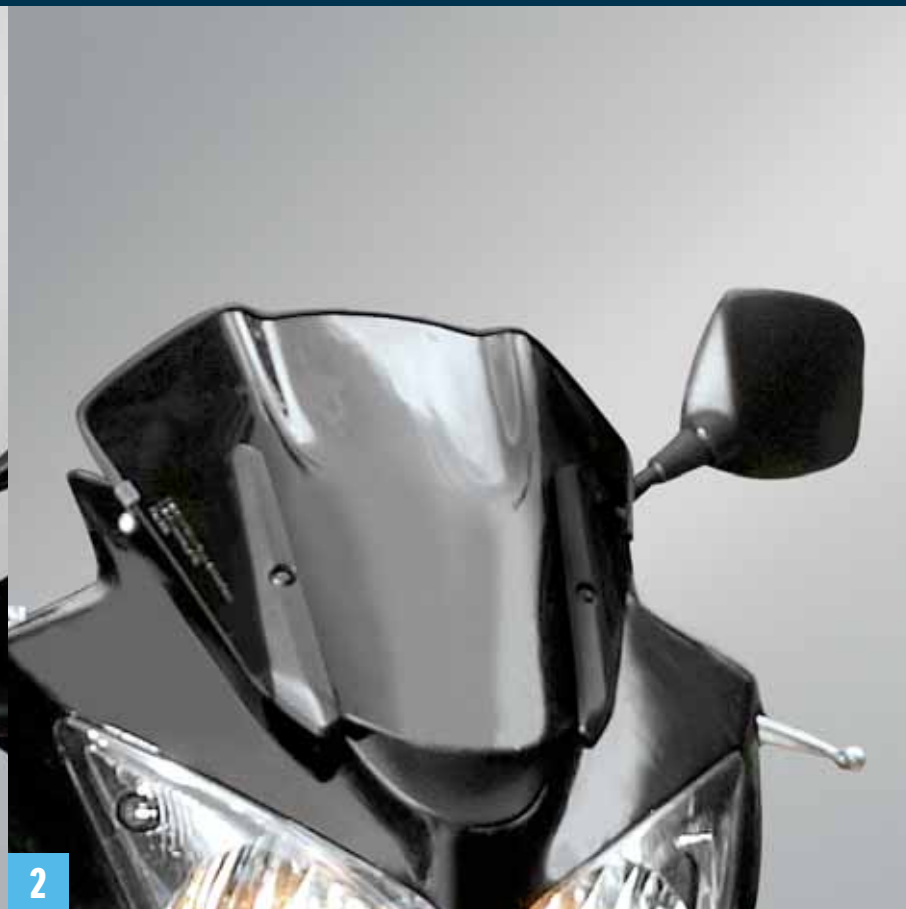

čirý
obj. č.: 990D0-06G50-CLE

kouřově šedý (bez vyobrazení)
obj. č.: 990D0-06G50-SMO

1

2 Sportovní plexi-štítek

V-Strom 650/1000,
pro modelové roky 2004-2009

výška 35 cm, šířka 34 cm

černý
obj. č.: 990D0-27G50-SMO