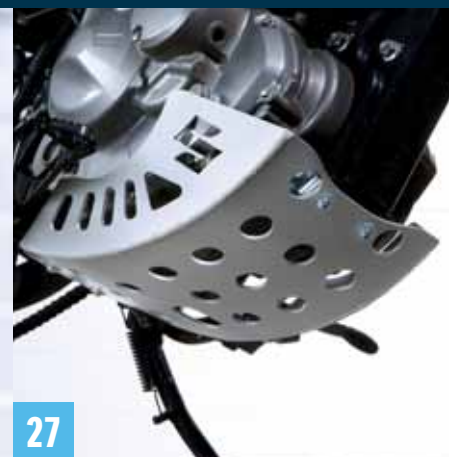

Cestovní elegance: Suzuki příslušenství v Supermoto stylu

26 Sportovní zrcátko

Pro modelové roky 2008-2009

Prosíme objednávejte dvojmo.

karbonový vzhled
obj. č.: 990D0-29FM0-CRB

27 Ochranný plech pod motor

Pro modelové roky 2008-2009

hliník
obj. č.: 990D0-24H00-035

28 Kryt řetězu

Pro modelové roky 2008-2009

hliník - černý komaxit
obj. č.: 990D0-24HCG-000

29 Opěrka

Pro modelové roky 2008-2009

Pro vrchní kufr, 33 L
obj. č.: 990D0-06G48-005

Pro vrchní kufr, 37 L
obj. č.: 990D0-G3700-005

30 Montážní sada vrchního kufru

(bez vyobrazení)

Pro modelové roky 2008-2009

Pro vrchní kufr, 33 L
obj. č.: 990D0-16H00-070

Pro vrchní kufr, 37 L
obj. č.: 990D0-99999-075