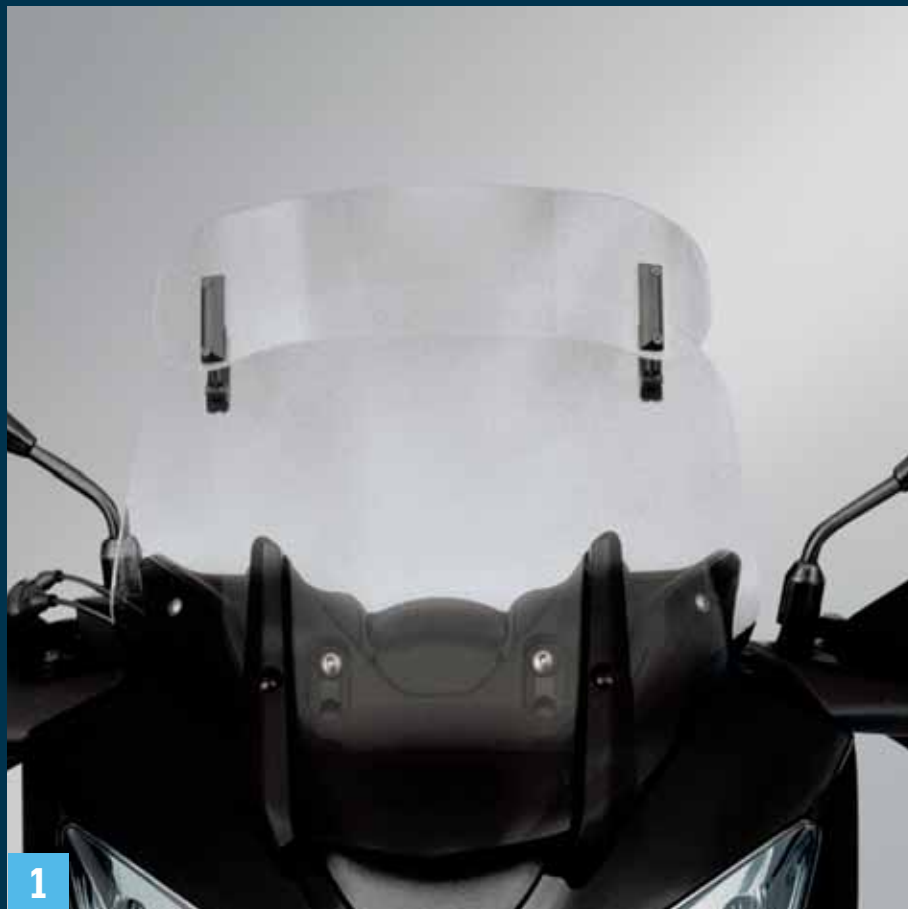

V-Strom

V-Strom

1 Cestovní plexi-štítek

V-Strom 650/1000,
pro modelové roky 2004-2009

s nastavitelným, sedmipolohovým
spoilerem,
výška 40 cm, šířka 38 cm

čirý
obj. č.: 990D0-06G50-CLE

kouřově šedý (bez vyobrazení)
obj. č.: 990D0-06G50-SMO

1

2 Sportovní plexi-štítek

V-Strom 650/1000,
pro modelové roky 2004-2009

výška 35 cm, šířka 34 cm

černý
obj. č.: 990D0-27G50-SMO