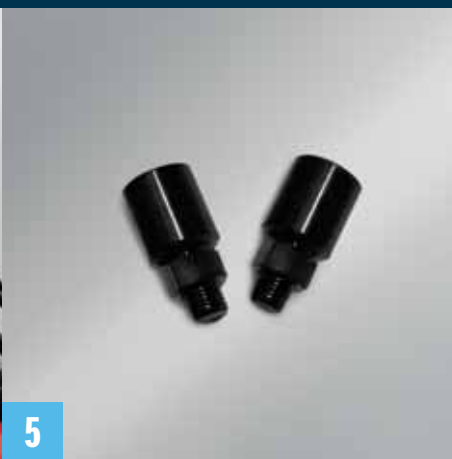

Pro ty, kteří chtějí ještě více z jejich V-Stroma

3

5

4

3 Kryty rukojetí

V-Strom 650,
pro modelové roky 2004-2009

obj. č.: 57300-27822-291

4 Nižší sedlo

V-Strom 650, všechny modelové roky

asi o 0,5 cm nižší
obj. č.: 45100-27810-H1N

V-Strom 1000, všechny modelové roky

asi o 2 cm nižší
obj. č.: 45100-06G50-H1N

5 Nástavce pro zvýšení zrcátek

V-Strom 650/1000,
všechny modelové roky

obj. č.: 997S0-06G00-BLA

6 Centrální stojan

V-Strom 650,
pro modelové roky 2004-2009

obj. č.: 42100-27821-000

V-Strom 1000,
pro modelové roky 2002-2009

obj. č.: 42100-06851-000

7 Vyhřívané rukojeti

(vyobrazení podobné jako
Burgman 400)

V-Strom 650,
pro modelové roky 2004-2006

obj. č.: 57100-06870-000

Nelze pro modelový rok 2007.

V-Strom 650,
pro modelové roky 2008-2009

obj. č.: 57100-06880-000

V-Strom 1000,
pro modelové roky 2002-2008

obj. č.: 57100-06871-000

8 Vyšší sedlo

(bez vyobrazení)

V-Strom 650, všechny modelové roky

asi o 4 cm vyšší
obj. č.: 45100-06G10-H1N

V-Strom 1000, všechny modelové roky

asi o 2 cm vyšší
obj. č.: 45100-06G60-H1N

6

7